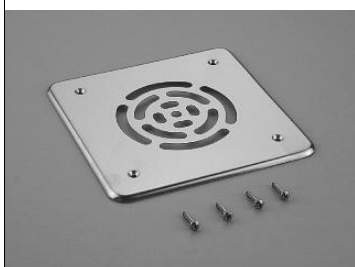

- 1** ANTI-VORTEX LID
- 2** PLAQUE ANTI-VORTEX
- 3** TAPA ANTITORBELLINO P. HORMIGON
- 4** COPERCHIO ANTIVORTICE
- 5** ANTIWIRBELDECKEL BA 2" BETON
- 6** TAMPA ANTI-REMOINHO

SQUARE MAIN DRAIN 2" CONCRETE POOLS
BONDE DE FOND CARRE 2" PISCINE BETON
SUMIDERO CUADRADO 2" PISCINA HORMIGON
SCARICO QUADRATO 2" PISCINA C.A.
BODENABLAUF QUADRATISCH BETON BECKEN
RALO DE FUNDO QUADRADO 2" PISCINA BETAO

00258

4402020401

- 1** 2" SQUARE GRILLE
- 2** GRILLE CARREE 2"
- 3** REJA CUADRADA 2"
- 4** GRIGLIA QUADRATA 2"
- 5** ABLAUGITTER QUADRATISCH BA2"
- 6** GRELHA QUADRADA 2"

MAIN DRAIN 50-63 CONCRETE POOLS
BONDE DU FONDE PISCINE BETON 50-63
SUMIDERO PISCINA HORMIGON 50 - 63
SCARICO PISCINA C.A. 50-63
BODENABLAUF VA-GITTER BETONBECKEN
RALO DE FUNDO PISCINA BETAO 50-63

00259

4402020501

- 1** S.S. SQUARE GRILLE
- 2** GRILLE INOX CARRÉE
- 3** REJA INOX. CUADRADA
- 4** GRIGLIA INOX QUADRATA
- 5** ABLAUGITTER VA QUADRATISCH BETON
- 6** GRELHA INOX QUADRADA

4402020502

- 1** DRAIN FRAME
- 2** CADRE SUPPORT DE BONDE
- 3** MARCO SUMIDERO
- 4** FLANGIA PER SCARICO
- 5** RAHMEN FÜR VA-GITTER BETON
- 6** ARO RALO DE FUNDO