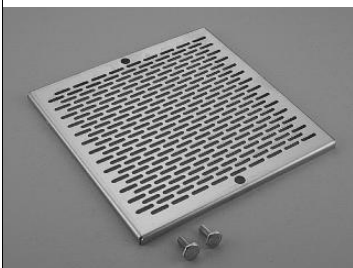

20282 - 20283 - 20284 - 20285 - 20286 - 20287 - 20288 - 20289

4402021601

- **1** S.S. GRILLE
- **2** GRILLE INOX
- **3** REJILLA INOXIDABLE
- **4** GRIGLIA INOX
- **5** ABLAUGITTER V4A QUADRATISCH ABLAUF
- **6** GRELHA INOXIDAVEL

4402021602