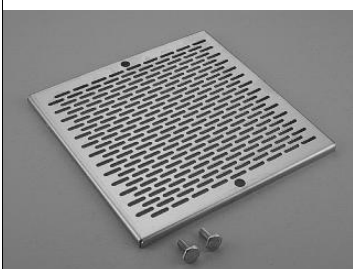

4402021601

- **1** S.S. GRILLE
- **2** GRILLE INOX
- **3** REJILLA INOXIDABLE
- **4** GRIGLIA INOX
- **5** ABLAUGITTER V4A QUADRATISCH ABLAUF
- **6** GRELHA INOXIDAVEL