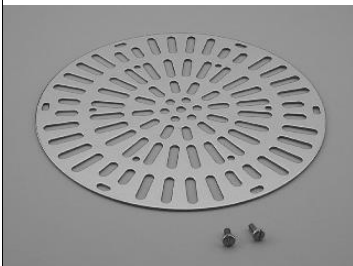

POLYESTER MAIN DRAINS 140-160-200
BONDE DE FOND POLYESTER 140-160-200
SUMIDEROS POLIESTER 140-160-200
SCARICO DI FONDO IN POLIESTERE DA 140-160-200
ABLAUSCHACHT GITTER RUND
RALOS DE FUNDO POLIESTER 140-160-200

00264 - 00265 - 00266

4402020801

- **1** STAINLESS STEEL 4" GRILLE
- **2** GRILLE INOX 4"
- **3** REJA INOX.4"
- **4** GRIGLIA INOX 4"
- **5** ABLAUSCHACHT V4A RUND ABLAUSCHACHT
- **6** GRELHA INOX 4"