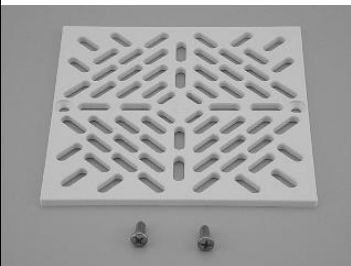

00258

4402020401