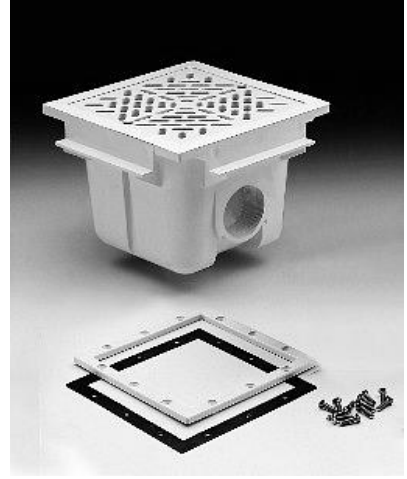

SQUARE MAIN DRAIN 2" LINER POOLS
BONDE DE FOND CARREE 2" PISCINE LINER
SUMIDERO CUADRADO 2" PISCINA PREFABRICADA
SCARICO QUADRATO 2" PISCINA C.A.
BODENABLAUF QUADRATISCH FOLIENBECKEN
RALO DE FUNDO PISCINA