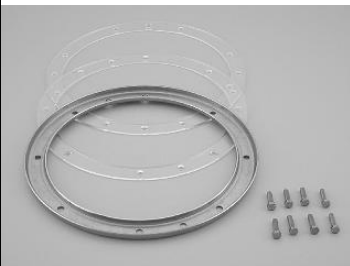

4402021501

- **1** S. S. DRAIN FLANGE
- **2** BRIDE BONDE DE FOND INOX
- **3** BRIDA SUMIDERO INOX.
- **4** FLANGIA INOX
- **5** FLANSCHSATZ V4A BA MIT ROST
- **6** FLANGE RALO DE FUNDO INOX