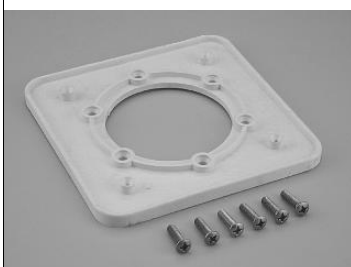

4402021402

1. **1** DRAIN FRAME LINER
2. **2** CADRE SUPPORT DE BONDE P,P,
3. **3** MARCO SUMIDERO P.P.
4. **4** FLANGIA PER SCARICO P.P.
5. **5** RAHMEN FÜR VA-GITTER FOLIE
6. **6** ARO RALO FUNDO P.P.