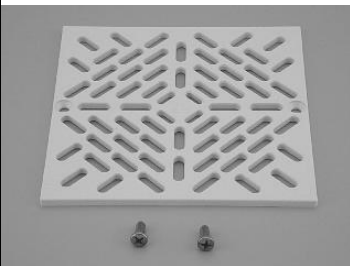

00273

4402020401

- **1** 2" SQUARE GRILLE
- **2** GRILLE CARREE 2"
- **3** REJA CUADRADA 2"
- **4** GRIGLIA QUADRATA 2"
- **5** ABLAUGITTER QUADRATISCH BA2"
- **6** GRELHA QUADRADA 2"

4402021302