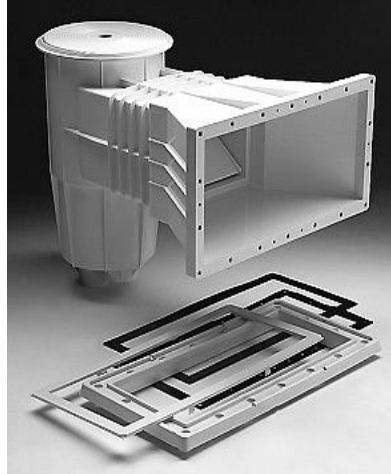

SKIMMER WITH EXTENDED THROAT FOR LINER POOLS
SKIMMER PISCINE LINER GRANDE MEURTRIÈRE
SKIMMER PISCINA PREFABRICADA CON BOCA ALARGO
SKIMMER P.F. CON BOCA PROLUNGATA
SKIMMER BREITMAUL FOLIENBECKEN
SKIMMER PISCINA PRÉ-FABRICADA COM BOCA LARGA

01463 - 01464