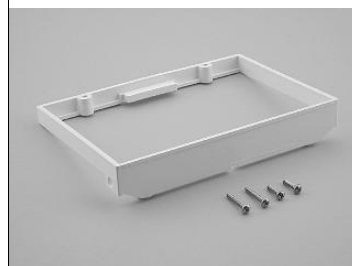

4402010508

- 1 FLAP FRAME
- 2 CADRE VOLET SKIMMER
- 3 MARCO COMPUERTA SKIMMER
- 4 CORNICE BATTENTE SKIMMER
- 5 RAHMEN SKIMMERÖFFNUNG SK17,5
- 6 CAIXILHO COMPORTA SKIMMER