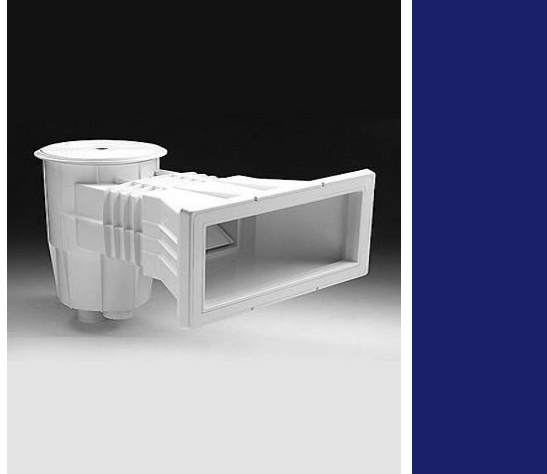

4402010109

- 1 OLD STYLE SKIMMER FLAP
- 2 VOLET DE SKIMMER ANCIEN MODÈLE
- 3 COMPUERTA SKIMMER ANTIGUA
- 4 BATTENTE SKIMMER T/V
- 5 SKIMMERKLAPPE ALT
- 6 COMPORTA SKIMMER ANTIGA

01 | 04

CONCRETE POOL SKIMMER WITH EXTENDED THROAT
SKIMMER PISCINE BETON GRANDE MEURTRIÈRE
SKIMMER PISCINA HORMIGON CON BOCA ALARGO
SKIMMER PISCINA C.A. CON BOCCA PROLUNGATA
SKIMMER BREITMAUL BETONBECKEN
SKIMMER COM BOCA LARGA PARA PISCINA DE BETAO

00251 - 00252

4402010101

- 1** FLAP RETAINING CLIP
- 2** VOLET ET CHARNIERE SKIMMER
- 3** COMPUERTA SKIMMER BISAGRA
- 4** BATTENTE SKIMMER CON PERNO
- 5** SKIMMERKLAPPE SK15
- 6** COMPORTA SKIMMER BISAGRA