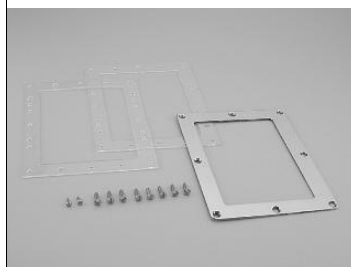

4402011406

- **1** LINER POOL FLANGE
- **2** CADRE PISCINE LINER
- **3** MARCO PISCINA PREFABRICADA
- **4** FLANGIA PISCINA P.F.
- **5** FLANSCHSATZ A200 - A203
- **6** MARCO PISCINA PRÉ-FABRICADA