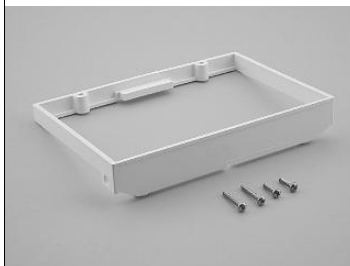

4402010508

1. 1 FLAP FRAME
2. 2 CADRE VOLET SKIMMER
3. 3 MARCO COMPUERTA SKIMMER
4. 4 CORNICE BATTENTE SKIMMER
5. 5 RAHMEN SKIMMERÖFFNUNG SK17,5
6. 6 CAIXILHO COMPORTA SKIMMER