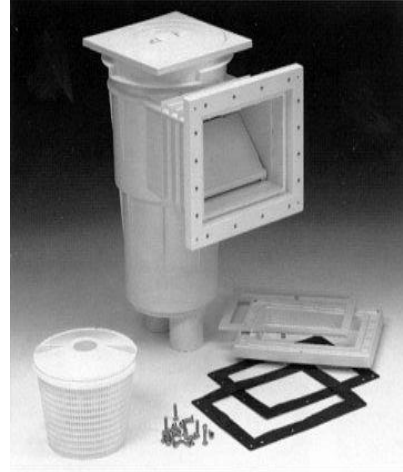

LINER POOL SKIMMER
SKIMMER PISCINE LINER
SKIMMER PISCINA PREFABRICADA
SKIMMER PISCINA IN P.F.
SKIMMER TYP 17,5 FOLIENBECKEN
SKIMMER PISCINA PRÉ-FABRICADA

05284 - 11309