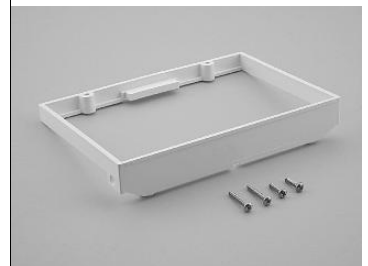

4402010508

- 1 FLAP FRAME
- 2 CADRE VOLET SKIMMER
- 3 MARCO COMPUERTA SKIMMER
- 4 CORNICE BATTENTE SKIMMER
- 5 RAHMEN SKIMMERÖFFNUNG SK17,5
- 6 CAIXILHO COMPORTA SKIMMER