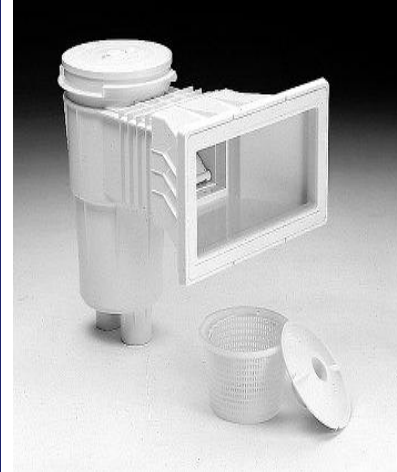

CONCRETE POOL SKIMMER 17.5 L
SKIMMER PISCINE BETON 17,5 LTS
SKIMMER PISCINA HORMIGON 17,5 LTS.
SKIMMER PISCINA IN C.A. DA 17,5 LITRI
SKIMMER TYP 17,5 BREITMAUL BETONBECKEN
SKIMMER 17,5 LTS. PARA PISCINA DE BETAO

05282 - 11304