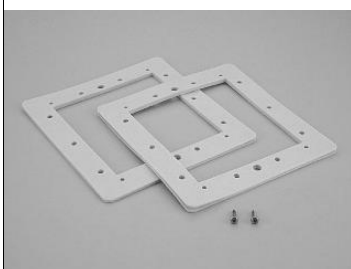

4402011505

1. **1** FRAME GASKET FOR ABOVE GROUND POOL
2. **2** JOINTS BOUCHE SKIMMER PISCINE HORS SOL
3. **3** JUNTAS MARCO PISCINA ELEVADA
4. **4** GUARNIZIONE PER CORNICE PISCINA FUORI TERRA
5. **5** DICHTUNGEN FÜR SKIMMERRAHMEN AUFSTELLBECKEN
6. **6** JUNTAS MARCO PISCINA ELEVADA