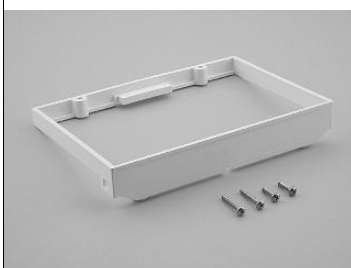

4402010508

1. 1 FLAP FRAME
2. 2 CADRE VOLET SKIMMER
3. 3 MARCO COMPUERTA SKIMMER
4. 4 CORNICE BATTENTE SKIMMER
5. 5 RAHMEN SKIMMERÖFFNUNG SK17,5
6. 6 CAIXILHO COMPORTA SKIMMER