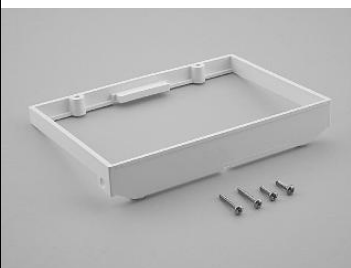

4402010508

1. 1 FLAP FRAME
2. 2 CADRE VOLET SKIMMER
3. 3 MARCO COMPUERTA SKIMMER
4. 4 CORNICE BATTENTE SKIMMER
5. 5 RAHMEN SKIMMERÖFFNUNG SK17,5
6. 6 CAIXILHO COMPORTA SKIMMER