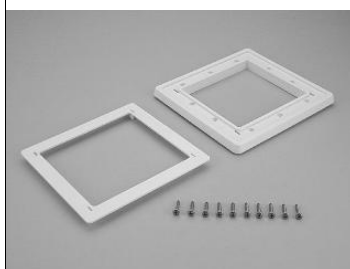

4402011506

1. **1** FRAME & FRAME COVER FOR ABOVE GROUND POOL
2. **2** CADRE BOUCHE SKIMMER PISCINE HORS SOL
3. **3** TAPA Y MARCO PISCINA ELEVADA
4. **4** COPERCHIO E FLANGIA PISCINA FUORI TERRA
5. **5** DECKEL UND RAHMEN FÜR SKIMMER AUFSTELLBECKEN
6. **6** TAMPA E MARCO PISCINA ELEVADA