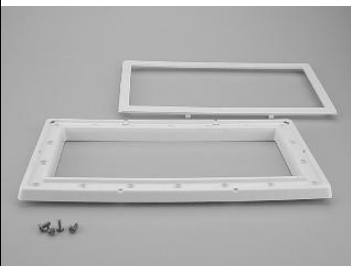

4402010207

- 1 CONCRETE SKIMMER FRAME
- 2 CADRE BOUCHE SKIMMER PISCINE BETON
- 3 MARCO BOCA SKIMMER PISC. HORM.
- 4 FLANGIA BOCCA SKIMMER PER PISCINA IN
- 5 BLENDRAHMEN SK15 BREITMAUL
- 6 CAIXILHO BOCA SKIMMER PISCINA BETÃO