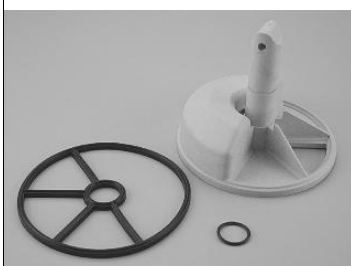

4404120704

- **1** DISTRIBUTOR WITH GASKETS 2 1/2"
- **2** BOISSEAU AVEC JOINTS 2 1/2"
- **3** DISTRIBUIDOR CON JUNTAS 2 1/2"
- **4** DISTRIBUTORE CON GUARNIZIONI 2 1/2"
- **5** DREHTELLERSATZ RSV 2 1/2"
- **6** DISTRIBUIDOR COM JUNTAS 2 1/2"