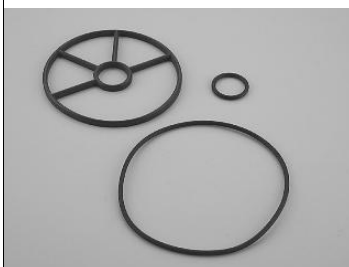

4404121105

- **1** GASKETS 1 1/2"
- **2** JOINTS VANNE 1 1/2"
- **3** JUNTAS VALVULA 1 1/2"
- **4** GUARNIZIONI VALVOLA 1 1/2"
- **5** DICHTUNGSSATZ RSV 6+1
- **6** JUNTAS VÁLVULA 1 1/2"