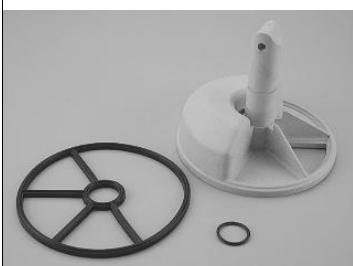

4404120704

- **1** DISTRIBUTOR WITH GASKETS 2 1/2"
- **2** BOISSEAU AVEC JOINTS 2 1/2"
- **3** DISTRIBUIDOR CON JUNTAS 2 1/2"
- **4** DISTRIBUTORE CON GUARNIZIONI 2 1/2"
- **5** DREHTELLERSATZ RSV 2 1/2"
- **6** DISTRIBUIDOR COM JUNTAS 2 1/2"