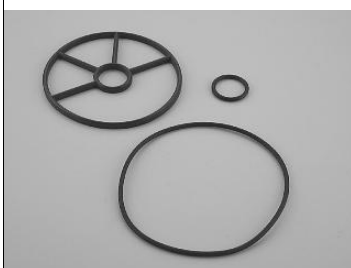

4404121105

- **1** GASKETS 1 1/2"
- **2** JOINTS VANNE 1 1/2"
- **3** JUNTAS VALVULA 1 1/2"
- **4** GUARNIZIONI VALVOLA 1 1/2"
- **5** DICHTUNGSSATZ RSV 6+1
- **6** JUNTAS VÁLVULA 1 1/2"