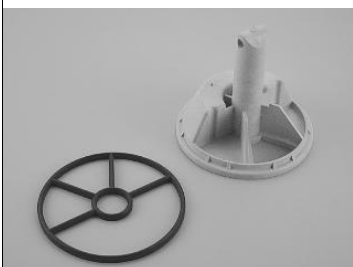

4404121104

- **1** DISTRIBUTOR WITH GASKETS
- **2** BOISSEAU AVEC JOINT
- **3** DISTRIBUIDOR CON JUNTA
- **4** DISTRIBUTORE CON GUARNIZIONE
- **5** DREHTELLERSATZ RSV 6+1
- **6** DISTRIBUIDORCOM JUNTA