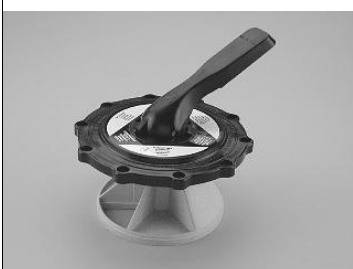

4404120407

- 1** GASKETS 2"
- 2** JOINTS DE VANNE 2"
- 3** JUNTAS VALVULA 2"
- 4** GUARNIZIONE VALVOLA 2"
- 5** DICHTUNGSSATZ RSV 2"
- 6** JUNTAS VÁLVULA 2"

4404120410

- 1** TOP ASSEMBLY BLACK 2" NEW
- 2** COUVERCLE NOIR ET BOISSEAU 2" NOUV
- 3** TAPA DISTRIBUIDOR NEGRA 2" NUEVA
- 4** COPERCHIO DI DISTRIBUZIONE NERO 2" N
- 5** OBERTEIL RSV 2" SCHWARZ
- 6** TAMPA DISTRIBUIDORA PRETA 2" NOVA